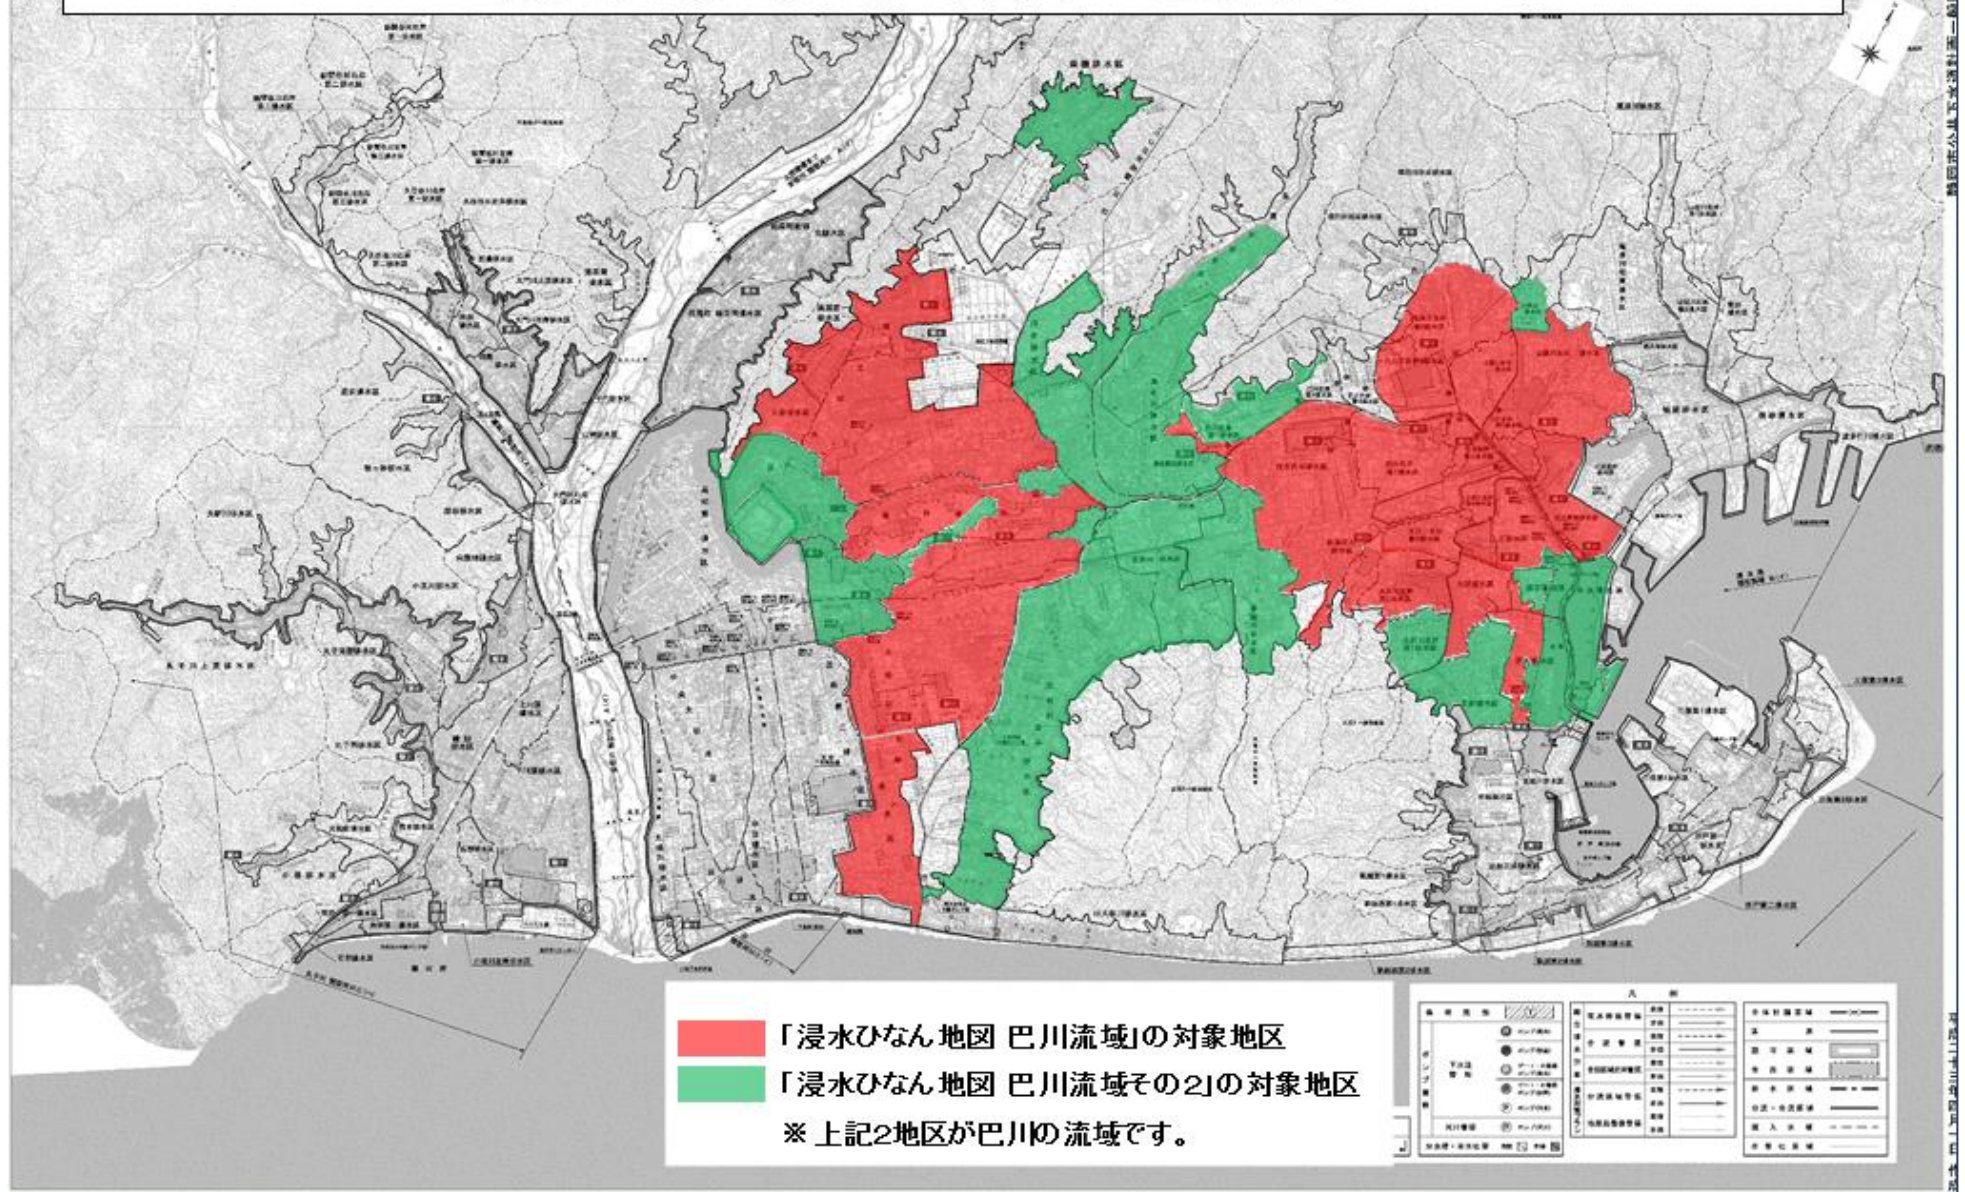

浸水ひなん地図 位置図

巴川流域

- ・ 葵 区：伝馬町・横内・安東・城北・竜南・千代田・千代田東地区
- ・ 駿河区：宮竹・富士見・西豊田地区
- ・ 清水区：江尻・入江・浜田・岡・飯田・高部・有度・清水地区

巴川流域その2

- ・ 葵 区：青葉・安西・城内・伝馬町・横内・安東・千代田・千代田東・西奈・西奈南・麻機地区
- ・ 駿河区：森下・西豊田・東豊田・東源台・大谷地区
- ・ 清水区：入江・浜田・岡・船越・清水・不二見・飯田・高部・有度地区

※上記対象地区の場合は、

[巴川流域はこちらをクリック](#)

を選択してください。