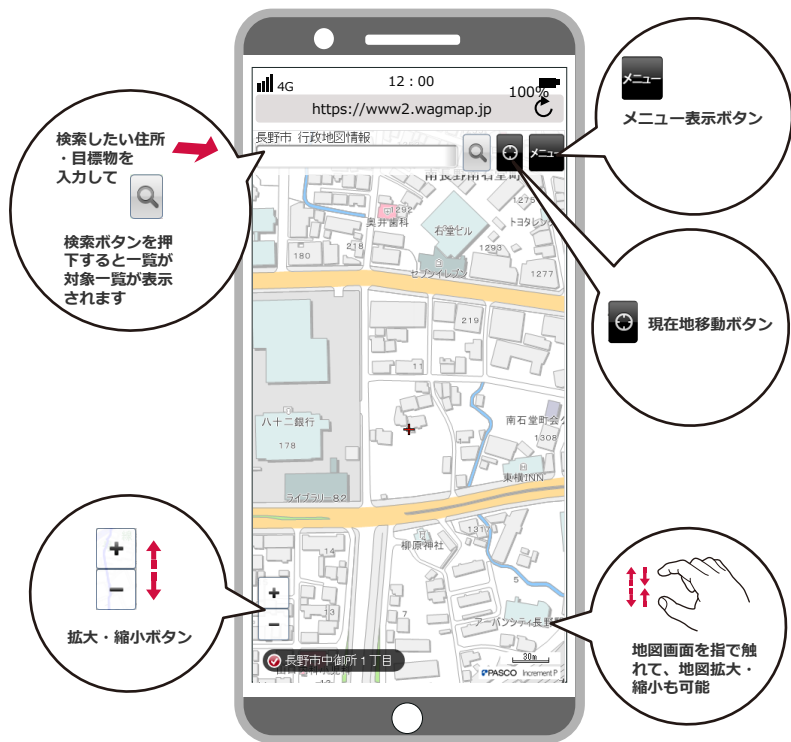

例：「2」を選択

2-1.住所を指定して地図を表示

指定した
住所を中心に
表示する

2-2. 目標物を指定して地図を表示

2-2-1.
目標物を入力して検索
します

2-2-2.
分類を選択
して検索し
ます

■ 2-2-1. 目標物を入力して検索

■ 2-2-1. 目標物を入力して検索

例：「市役所第一庁舎」
を選択

■2-2-1.目標物を入力して検索

指定した
目標物を中心
に表示する

■ 2-2-2. 目標物の分類を選択して検索

■ 2-2-2. 目標物の分類を選択して検索

例：
「オリンピック
記念アリーナ
(エムウェーブ)」
を選択

■2-2-2.目標物の分類を選択して検索

地図画面の説明

メニュー画面

メニュー画面の説明

情報検索	
位置選択	地図の表示位置指定画面に戻ります
周辺検索	周辺検索画面へ遷移します
経路検索	経路検索画面へ遷移します
地図表示切替	
マップ切替	
レイヤ表示切替	各レイヤの表示「オン」もしくは「オフ」の設定画面に遷移します
背景地図切替	「案内地図・航空写真・地形図」の背景地図の切替画面へ遷移します
保存・登録	
URL表示	現在表示のマップのURLが表示され、メール送信画面へ遷移します
位置登録	現在表示位置を登録する画面へ遷移します
凡例	
凡例表示	現在のマップの凡例一覧が表示されます

よくある質問と回答

Q₁

「**現在位置**」のボタンが表示されません。

A₁

GPSの受信状況が悪い可能性がありますので、屋外等良好な環境下に移動してください。

Q₂

地図が表示されません。

A₂