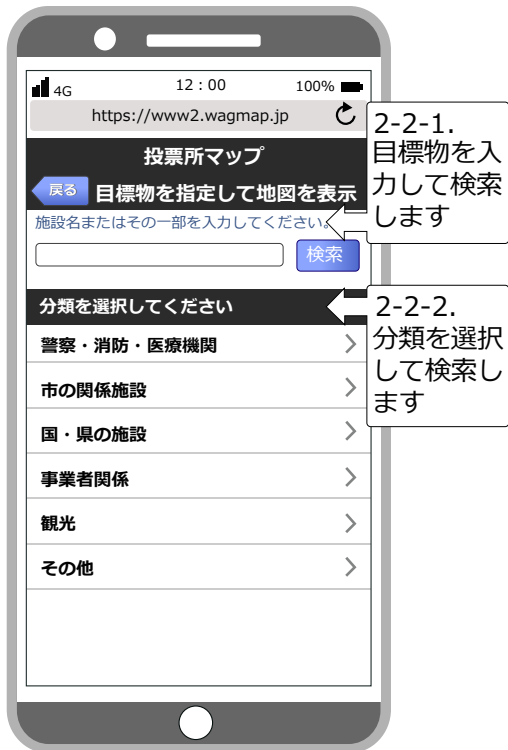

サイトにアクセスする

長野市行政地図情報のスマートフォンサイトへ
<https://www2.wagmap.jp/nagano-sp/>
 アクセスする

<https://www2.wagmap.jp/nagano-sp/>

ご利用上の注意（利用規約）

地図画面を初期に表示すると、ご利用上の注意が表示されます

内容をご確認の上、同意するボタンを押下します

1. 現在値を中心に地図を表示

2.住所・目標物から地図を表示

2-1.住所を指定して地図を表示

ここまでの地図を表示する
場合、クリックする

例:「な」を選択

2-1.住所を指定して地図を表示

ここまでの地図を表示する場合、クリックする

例：「中御所 1 丁目」を選択

2-1.住所を指定して地図を表示

ここまでの地図を表示する
場合、クリックする

例：「2」を選択

2-1.住所を指定して地図を表示

指定した
住所を中心に
表示する

2-2. 目標物を指定して地図を表示

2-2-1.
目標物を入力して検索
します

2-2-2.
分類を選択
して検索し
ます

■ 2-2-1. 目標物を入力して検索

■ 2-2-1. 目標物を入力して検索

例：「市役所第一庁舎」
を選択

■2-2-1.目標物を入力して検索

指定した
目標物を中心
に表示する

■ 2-2-2. 目標物の分類を選択して検索

■ 2-2-2. 目標物の分類を選択して検索

例：
「オリンピック
記念アリーナ
(エムウェーブ)」
を選択

■2-2-2.目標物の分類を選択して検索

地図画面の説明