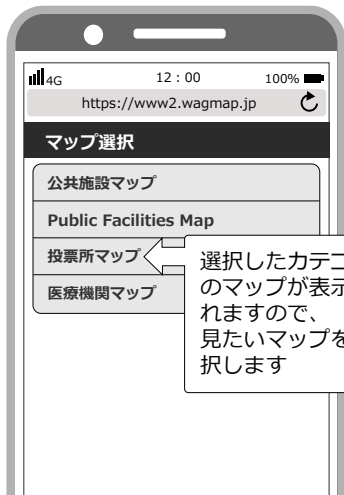

長野市行政地図情報

NAGANO CITY MAP INFORMATION

サイトにアクセスする	3
ご利用上の注意（利用規約）	4
1. 現在地を中心に表示	5
2. 住所・目標物から地図を表示	6
2-1. 住所を指定して地図を表示	11
2-2. 目標物を指定して地図を表示	12
2-2-1. 目標物を入力して検索	15
2-2-2. 目標物の分類を選択して検索 ...	15
地図画面の説明	18
メニュー画面	19
メニュー画面の説明	20
よくある質問と回答	21

サイトにアクセスする

長野市行政地図情報のスマートフォンサイトへ
<https://www2.wagmap.jp/nagano-sp/>
 アクセスする

<https://www2.wagmap.jp/nagano-sp/>

ご利用上の注意（利用規約）

地図画面を初期に表示すると、ご利用上の注意が表示されます

内容をご確認の上、同意するボタンを押下します

1. 現在値を中心に地図を表示

2.住所・目標物から地図を表示

2-1.住所を指定して地図を表示

ここまでの地図を表示する
場合、クリックする

例:「な」を選択

2-1.住所を指定して地図を表示

ここまでの地図を表示する場合、クリックする

例：「中御所 1 丁目」を選択

2-1.住所を指定して地図を表示

ここまでの地図を表示する
場合、クリックする