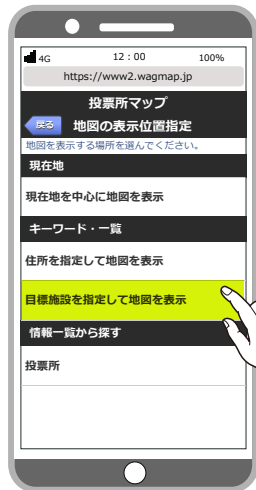

サイトにアクセスする

長野市行政地図情報のスマートフォンサイトへ
<https://www2.wagmap.jp/nagano-sp/>
 アクセスする

<https://www2.wagmap.jp/nagano-sp/>

ご利用上の注意（利用規約）

地図画面を初期に表示すると、ご利用上の注意が表示されます

内容をご確認の上、同意するボタンを押下します

1. 現在値を中心に地図を表示

2.住所・目標物から地図を表示

2-1.住所を指定して地図を表示

ここまでの地図を表示する
場合、クリックする

例:「な」を選択

2-1.住所を指定して地図を表示

ここまでの地図を表示する場合、クリックする

例：「中御所 1 丁目」を選択

2-1.住所を指定して地図を表示

ここまでの地図を表示する
場合、クリックする

例：「2」を選択

2-1.住所を指定して地図を表示

指定した
住所を中心に
表示する

2-2. 目標物を指定して地図を表示

2-2-1.
目標物を入力して検索
します

2-2-2.
分類を選択
して検索し
ます

■ 2-2-1. 目標物を入力して検索

■ 2-2-1. 目標物を入力して検索

例：「市役所第一庁舎」
を選択

■2-2-1.目標物を入力して検索

指定した
目標物を中心
に表示する

■ 2-2-2. 目標物の分類を選択して検索

■ 2-2-2. 目標物の分類を選択して検索

例：
「オリンピック
記念アリーナ
(エムウェーブ)」
を選択

■2-2-2.目標物の分類を選択して検索

地図画面の説明