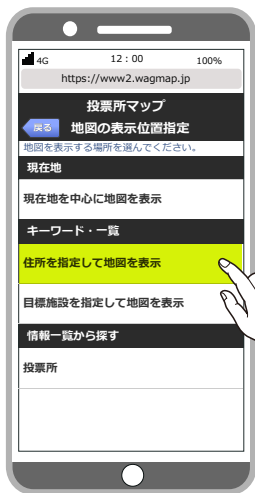

長野市行政地図情報

NAGANO CITY MAP INFORMATION

サイトにアクセスする	3
ご利用上の注意（利用規約）	4
1. 現在地を中心に表示	5
2. 住所・目標物から地図を表示	6
2-1. 住所を指定して地図を表示	11
2-2. 目標物を指定して地図を表示	12
2-2-1. 目標物を入力して検索	15
2-2-2. 目標物の分類を選択して検索 ...	15
地図画面の説明	18
メニュー画面	19
メニュー画面の説明	20
よくある質問と回答	21

サイトにアクセスする

長野市行政地図情報のスマートフォンサイトへ
<https://www2.wagmap.jp/nagano-sp/>
 アクセスする

<https://www2.wagmap.jp/nagano-sp/>

ご利用上の注意（利用規約）

地図画面を初期に表示すると、ご利用上の注意が表示されます

内容をご確認の上、同意するボタンを押下します

1. 現在値を中心に地図を表示

2.住所・目標物から地図を表示

2-1.住所を指定して地図を表示

ここまでの地図を表示する
場合、クリックする

例:「な」を選択

2-1.住所を指定して地図を表示

ここまでの地図を表示する場合、クリックする

例：「中御所 1 丁目」を選択

2-1.住所を指定して地図を表示

ここまでの地図を表示する
場合、クリックする