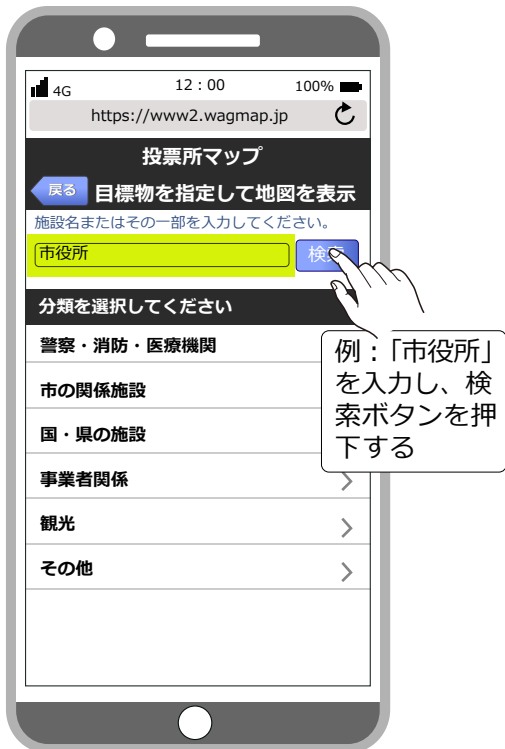

サイトにアクセスする

長野市行政地図情報のスマートフォンサイトへ
<https://www2.wagmap.jp/nagano-sp/>
 アクセスする

<https://www2.wagmap.jp/nagano-sp/>

ご利用上の注意（利用規約）

地図画面を初期に表示すると、ご利用上の注意が表示されます

内容をご確認の上、同意するボタンを押下します

1. 現在値を中心に地図を表示

2.住所・目標物から地図を表示

2-1.住所を指定して地図を表示

ここまでの地図を表示する
場合、クリックする

例:「な」を選択

2-1.住所を指定して地図を表示

ここまでの地図を表示する場合、クリックする

例：「中御所 1 丁目」を選択

2-1.住所を指定して地図を表示

ここまでの地図を表示する
場合、クリックする

例：「2」を選択

2-1.住所を指定して地図を表示

指定した
住所を中心に
表示する

2-2. 目標物を指定して地図を表示

2-2-1.
目標物を入力して検索
します

2-2-2.
分類を選択
して検索し
ます

■ 2-2-1. 目標物を入力して検索

■ 2-2-1. 目標物を入力して検索

例：「市役所第一庁舎」
を選択

■2-2-1.目標物を入力して検索

指定した
目標物を中心
に表示する

■ 2-2-2. 目標物の分類を選択して検索

■ 2-2-2. 目標物の分類を選択して検索

例：
「オリンピック
記念アリーナ
(エムウェーブ)」
を選択

■2-2-2.目標物の分類を選択して検索

地図画面の説明