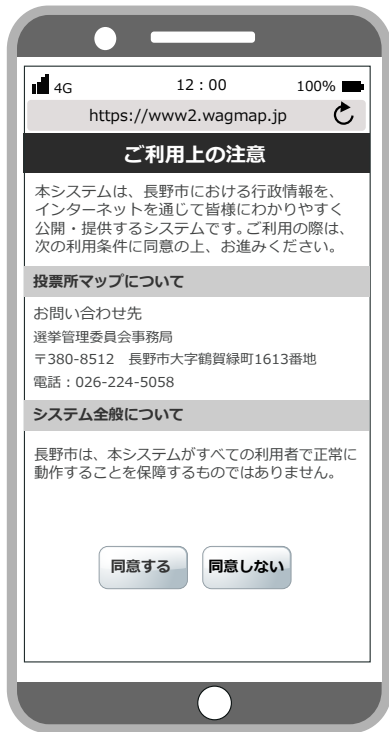

長野市行政地図情報

NAGANO CITY MAP INFORMATION

サイトにアクセスする	3
ご利用上の注意（利用規約）	4
1. 現在地を中心に表示	5
2. 住所・目標物から地図を表示	6
2-1. 住所を指定して地図を表示	11
2-2. 目標物を指定して地図を表示	12
2-2-1. 目標物を入力して検索	15
2-2-2. 目標物の分類を選択して検索 ...	15
地図画面の説明	18
メニュー画面	19
メニュー画面の説明	20
よくある質問と回答	21

サイトにアクセスする

長野市行政地図情報のスマートフォンサイトへ
<https://www2.wagmap.jp/nagano-sp/>
 アクセスする

<https://www2.wagmap.jp/nagano-sp/>

ご利用上の注意（利用規約）

地図画面を初期に表示すると、ご利用上の注意が表示されます

内容をご確認の上、同意するボタンを押下します

1. 現在値を中心に地図を表示

2.住所・目標物から地図を表示

2-1.住所を指定して地図を表示

ここまでの地図を表示する
場合、クリックする

例:「な」を選択

2-1.住所を指定して地図を表示

ここまでの地図を表示する場合、クリックする

例：「中御所 1 丁目」を選択

2-1.住所を指定して地図を表示

ここまでの地図を表示する
場合、クリックする