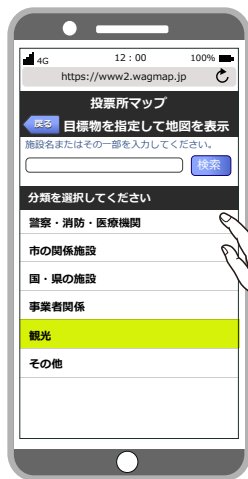

サイトにアクセスする

長野市行政地図情報のスマートフォンサイトへ
<https://www2.wagmap.jp/nagano-sp/>
 アクセスする

<https://www2.wagmap.jp/nagano-sp/>

ご利用上の注意（利用規約）

地図画面を初期に表示すると、ご利用上の注意が表示されます

内容をご確認の上、同意するボタンを押下します

1. 現在値を中心に地図を表示

2.住所・目標物から地図を表示

2-1.住所を指定して地図を表示

ここまでの地図を表示する
場合、クリックする

例:「な」を選択

2-1.住所を指定して地図を表示

ここまでの地図を表示する場合、クリックする

例：「中御所 1 丁目」を選択

2-1.住所を指定して地図を表示

ここまでの地図を表示する
場合、クリックする

例：「2」を選択

2-1.住所を指定して地図を表示

指定した
住所を中心に
表示する

2-2. 目標物を指定して地図を表示

2-2-1.
目標物を入力して検索
します

2-2-2.
分類を選択
して検索し
ます

■ 2-2-1. 目標物を入力して検索

■ 2-2-1. 目標物を入力して検索

例：「市役所第一庁舎」
を選択

■2-2-1.目標物を入力して検索

指定した
目標物を中心
に表示する

■ 2-2-2. 目標物の分類を選択して検索

■ 2-2-2. 目標物の分類を選択して検索

例：
「オリンピック
記念アリーナ
(エムウェーブ)」
を選択

■2-2-2.目標物の分類を選択して検索

地図画面の説明