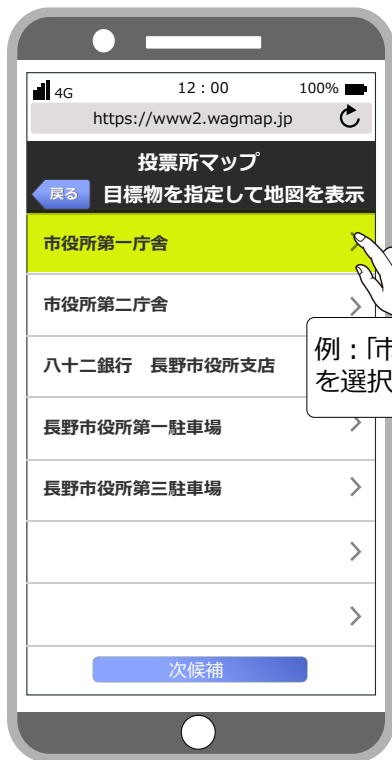

サイトにアクセスする

長野市行政地図情報のスマートフォンサイトへ
<https://www2.wagmap.jp/nagano-sp/>
 アクセスする

<https://www2.wagmap.jp/nagano-sp/>

ご利用上の注意（利用規約）

地図画面を初期に表示すると、ご利用上の注意が表示されます

内容をご確認の上、同意するボタンを押下します

1. 現在値を中心に地図を表示

2.住所・目標物から地図を表示

2-1.住所を指定して地図を表示

ここまでの地図を表示する
場合、クリックする

例:「な」を選択

2-1.住所を指定して地図を表示

ここまでの地図を表示する場合、クリックする

例：「中御所 1 丁目」を選択

2-1.住所を指定して地図を表示

ここまでの地図を表示する
場合、クリックする

例：「2」を選択

2-1.住所を指定して地図を表示

指定した
住所を中心に
表示する

2-2. 目標物を指定して地図を表示

2-2-1.
目標物を入力して検索
します

2-2-2.
分類を選択
して検索し
ます

■ 2-2-1. 目標物を入力して検索

■ 2-2-1. 目標物を入力して検索

例：「市役所第一庁舎」
を選択

■2-2-1.目標物を入力して検索

指定した
目標物を中心
に表示する

■ 2-2-2. 目標物の分類を選択して検索

■ 2-2-2. 目標物の分類を選択して検索

例：
「オリンピック
記念アリーナ
(エムウェーブ)」
を選択

■2-2-2.目標物の分類を選択して検索

地図画面の説明