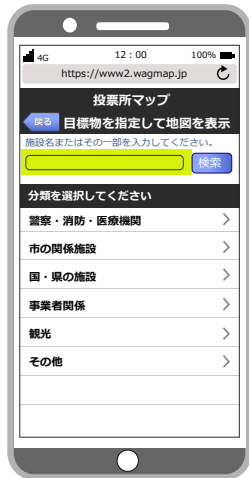

サイトにアクセスする

長野市行政地図情報のスマートフォンサイトへ
<https://www2.wagmap.jp/nagano-sp/>
 アクセスする

<https://www2.wagmap.jp/nagano-sp/>

ご利用上の注意（利用規約）

地図画面を初期に表示すると、ご利用上の注意が表示されます

内容をご確認の上、同意するボタンを押下します

1. 現在値を中心に地図を表示

2.住所・目標物から地図を表示

2-1.住所を指定して地図を表示

ここまでの地図を表示する
場合、クリックする

例:「な」を選択

2-1.住所を指定して地図を表示

ここまでの地図を表示する場合、クリックする

例：「中御所 1 丁目」を選択

2-1.住所を指定して地図を表示

ここまでの地図を表示する
場合、クリックする

例：「2」を選択

2-1.住所を指定して地図を表示

指定した
住所を中心に
表示する

2-2. 目標物を指定して地図を表示

2-2-1.
目標物を入力して検索
します

2-2-2.
分類を選択
して検索し
ます

■ 2-2-1. 目標物を入力して検索

■ 2-2-1. 目標物を入力して検索

例：「市役所第一庁舎」
を選択

■2-2-1.目標物を入力して検索

指定した
目標物を中心
に表示する

■ 2-2-2. 目標物の分類を選択して検索

■ 2-2-2. 目標物の分類を選択して検索

例：
「オリンピック
記念アリーナ
(エムウェーブ)」
を選択

■2-2-2.目標物の分類を選択して検索

地図画面の説明