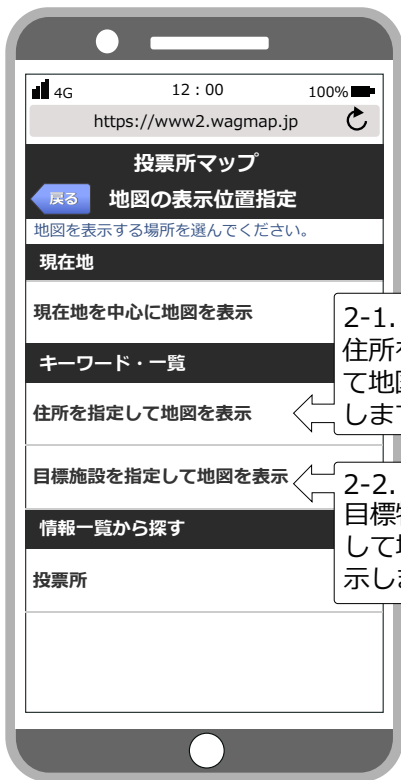

長野市行政地図情報

NAGANO CITY MAP INFORMATION

サイトにアクセスする	3
ご利用上の注意（利用規約）	4
1. 現在地を中心に表示	5
2. 住所・目標物から地図を表示	6
2-1. 住所を指定して地図を表示	11
2-2. 目標物を指定して地図を表示	12
2-2-1. 目標物を入力して検索	15
2-2-2. 目標物の分類を選択して検索 ...	15
地図画面の説明	18
メニュー画面	19
メニュー画面の説明	20
よくある質問と回答	21

サイトにアクセスする

長野市行政地図情報のスマートフォンサイトへ
<https://www2.wagmap.jp/nagano-sp/>
 アクセスする

<https://www2.wagmap.jp/nagano-sp/>

ご利用上の注意（利用規約）

地図画面を初期に表示すると、ご利用上の注意が表示されます

内容をご確認の上、同意するボタンを押下します

1. 現在値を中心に地図を表示

2.住所・目標物から地図を表示

2-1.住所を指定して地図を表示

ここまでの地図を表示する
場合、クリックする

例:「な」を選択

2-1.住所を指定して地図を表示

ここまでの地図を表示する場合、クリックする

例：「中御所 1 丁目」を選択

2-1.住所を指定して地図を表示

ここまでの地図を表示する
場合、クリックする

例：「2」を選択

2-1.住所を指定して地図を表示

指定した
住所を中心に
表示する

2-2. 目標物を指定して地図を表示

2-2-1.
目標物を入力して検索
します

2-2-2.
分類を選択
して検索し
ます

■ 2-2-1. 目標物を入力して検索

■ 2-2-1. 目標物を入力して検索